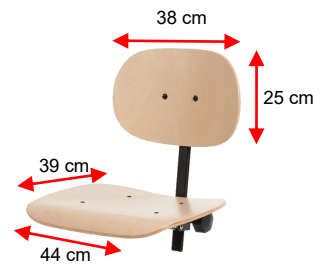

Gasveer 110Bk

Brugge

HK160

Hoogte verstelling

41—57 cm

Werkbladhoogte

71—87 cm

Standaard

Vloerdoppen WTR35

Kruisvoet KV600

Gasveer 160Bk

HPL160

Hoogte verstelling

41—57 cm

Werkbladhoogte

71—87 cm

Standaard

Vloerdoppen WTR35

Kruisvoet KV600

Gasveer 160Bk

Antraciet en wit HPL

H160

Hoogte verstelling

41—57 cm