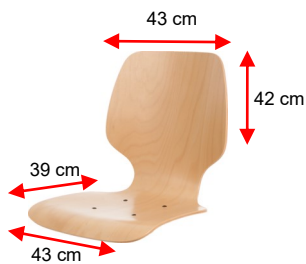

In 3 kleuren kunstleder leverbaar

Brugge

Rughoogte verstelling
Zitdiepte verstelling

Brugge de ideale meegroeistoel voor kinderen van 4 tot 12 jaar

Bladzijde 20

In 7 kleuren kunstleder leverbaar

Gent

Rughoek verstelling

Brugge

Hoogte verstelling

37—50 cm

Werkbladhoogte

67—80 cm

Standaard

Zachte wielen

Metalen kruisvoet

Gasveer 110Bk

Brugge

HK160

Hoogte verstelling

41—57 cm

Werkbladhoogte

71—87 cm

Standaard

Vloerdoppen WTR35

Kruisvoet KV600

Gasveer 160Bk

HPL160

Hoogte verstelling

41—57 cm

Werkbladhoogte

71—87 cm