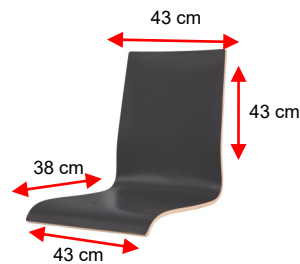

In 3 kleuren kunstleder leverbaar

Brugge

Rughoogte verstelling
Zitdiepte verstelling

Brugge de ideale meegroeistoel voor kinderen van 4 tot 12 jaar

Bladzijde 20

In 7 kleuren kunstleder leverbaar

Gent

Rughoek verstelling

Brugge

Hoogte verstelling

37—50 cm

Werkbladhoogte

67—80 cm

Standaard

Zachte wielen

Metalen kruisvoet

Gasveer 110Bk

Brugge

HK160

Hoogte verstelling

41—57 cm

Werkbladhoogte

71—87 cm

Standaard

Vloerdoppen WTR35

Kruisvoet KV600

Gasveer 160Bk

HPL160

Hoogte verstelling

41—57 cm

Werkbladhoogte

71—87 cm