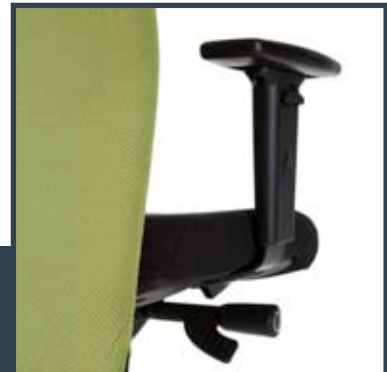

van de Scheur®

BARCELONA

BARCELONA

van de Scheur®

BARCELONA

- Ergonomische bureaustoel met zwarte netwave rug.
- Synchroonmechanisme in 4 posities te blokkeren met terugslagbeveiliging.
- Diepte instelling d.m.v. schuifzitting.
- Lichaamsgewicht traploos instelbaar.
- 2D armleggers met softpad.
- Aluminium gepolijst voetenkruis met harde wielen 60 mm.
- Zitvlak leverbaar in zwarte stoffering 80.000 martindale.
- Optioneel stoffering zitvlak leverbaar in gabriël event.
- Rughoezen verkrijgbaar in: rood, oranje, grijs, zwart, donkerblauw en lime groen.
- Optioneel rubber wielen 65 mm.

96 - 108 cm

42 - 51 cm

65 cm

46 cm (zitting)