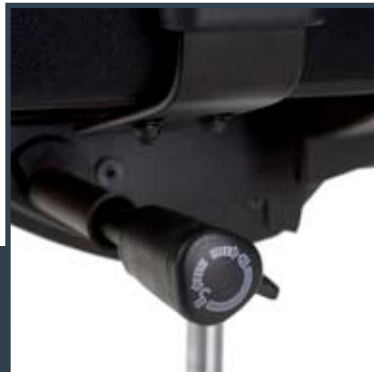

van de Scheur®

BARCELONA

BARCELONA

van de Scheur®

BARCELONA

- Ergonomische bureaustoel met zwarte netwave rug.
- Synchroonmechanisme in 4 posities te blokkeren met terugslagbeveiliging.
- Diepte instelling d.m.v. schuifzitting.
- Lichaamsgewicht traploos instelbaar.
- 2D armleggers met softpad.
- Aluminium gepolijst voetenkruis met harde wielen 60 mm.
- Zitvlak leverbaar in zwarte stoffering 80.000 martindale.
- Optioneel stoffering zitvlak leverbaar in gabriël event.
- Rughoezen verkrijgbaar in: rood, oranje, grijs, zwart, donkerblauw en lime groen.
- Optioneel rubber wielen 65 mm.

96 - 108 cm

42 - 51 cm

65 cm

46 cm (zitting)