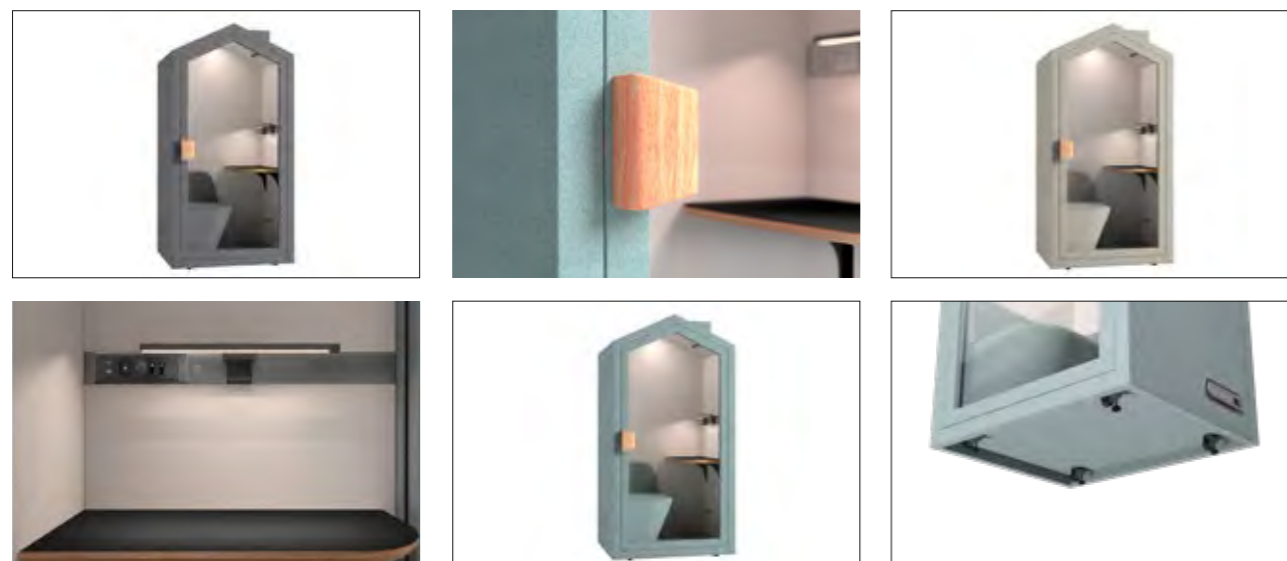

## Akoustische belcel Homebox

Introductie van onze nieuwste innovatie; de "Homebox". De werkrimte ontworpen voor verbeterde focus door het creëren van een stille, vredige omgeving. Dompel jezelf onder in de perfecte combinatie van stilte en comfort. Met een ingebouwde bank, tafel en ventilatie werk je urenlang zonder dat dit ten koste gaat van comfort of luxe.

Omschrijving	Code
<ul style="list-style-type: none"> <li>Leverbaar in 3 kleuren: zand gemêleerd, gemêleerd olijfgroen en gemêleerd grijs</li> <li>Afmetingen buitenwerks: 210x110x90cm</li> <li>Binnenwerks: 195x99x80cm (hxbxd)</li> <li>220V aansluiting, uitgevoerd met USB-A en C</li> <li>Ingebouwde ventilatie tot 30 kubieke meter per uur</li> <li>4 transportwelen en bewegingssensor</li> <li>Geluids isolatie volume 25db</li> <li>Verlichting is dimbaar</li> <li>Deur van donker glas met beuken handgreep</li> <li>Voorzien van zitbankje + tafel</li> <li>Verjongd zwart tafelblad, afmeting: 76 x 38 - dikte 3 cm</li> </ul>	<p><b>POD-ANT</b>  <b>POD-OL</b>  <b>POD-SA</b></p>